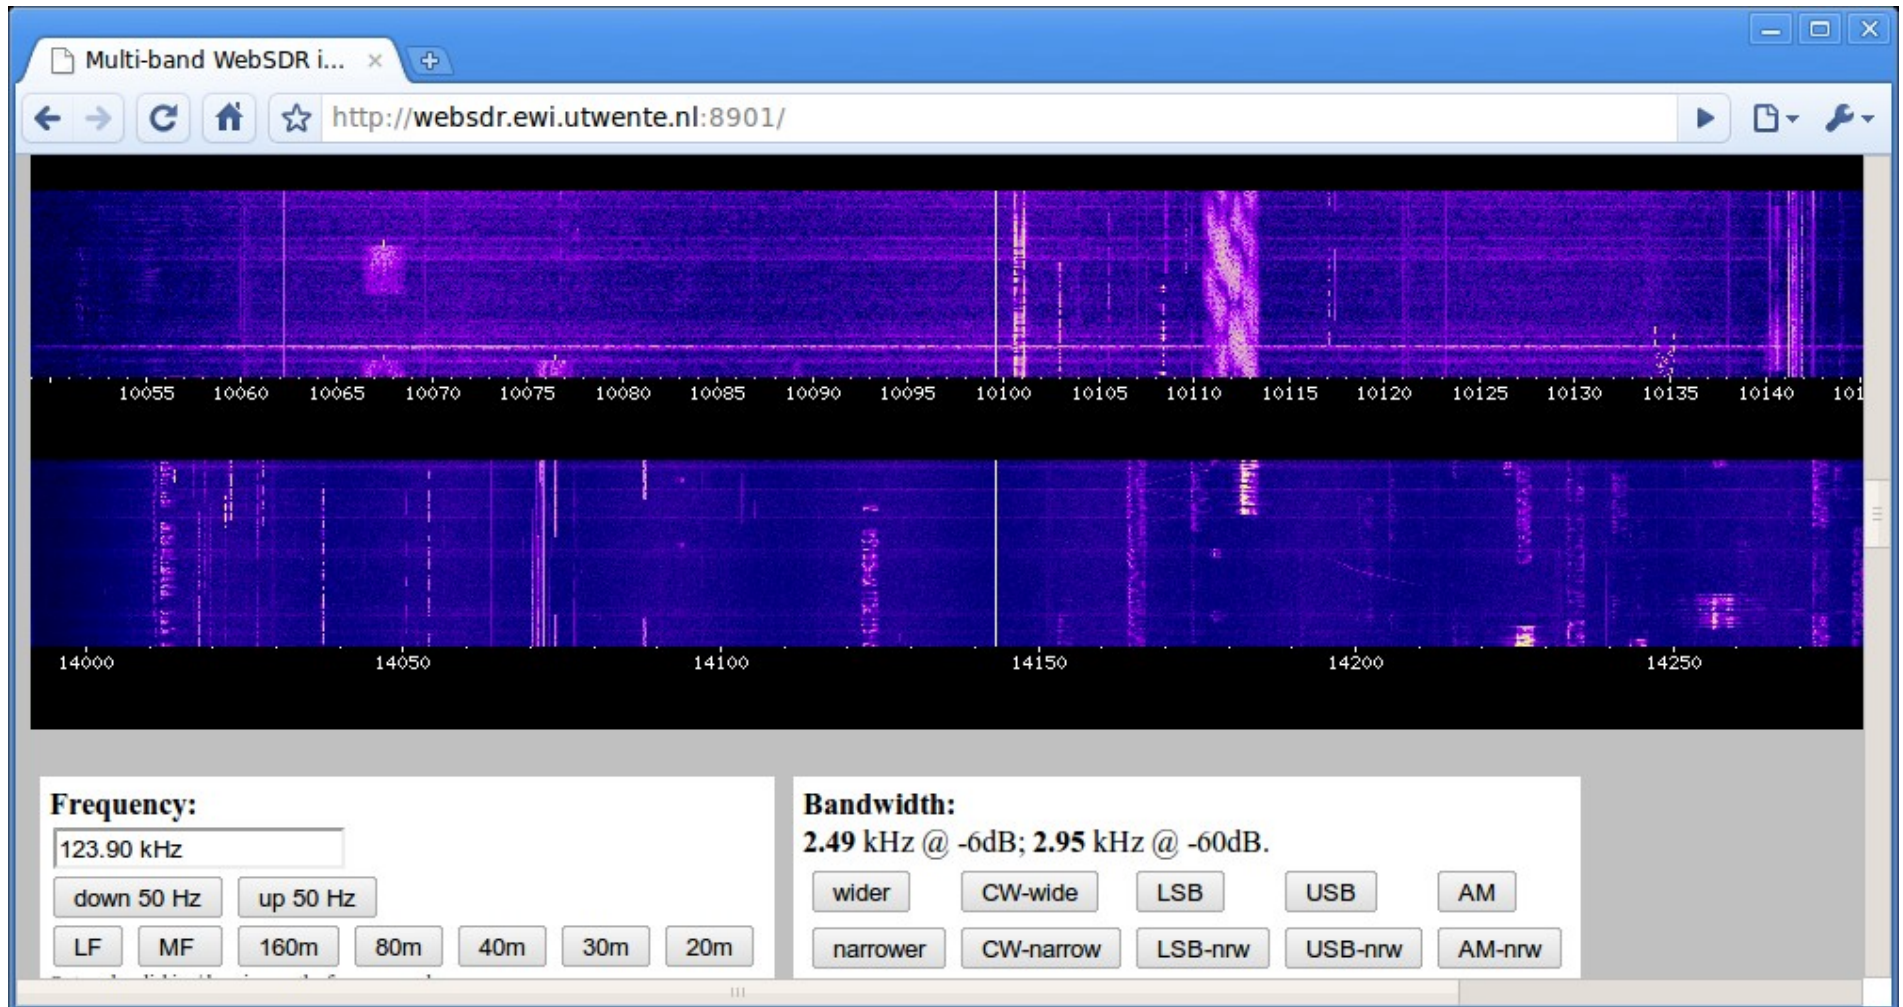

Posłuchaj, by zrozumieć

<http://websdr.ewi.utwente.nl:8901/>